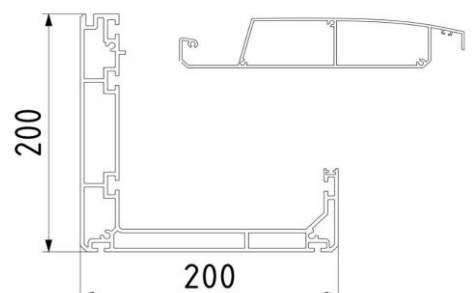

Lamella SPOT kiosztás:

Lamellák száma	7	8	9	10	11	12	13	14	15	16	17	18	19	20	21	22	23	24	25	26	27	28	29	30	31	32	33	34	35	36	37	38	39
Fényforrással szerelt lamellák száma	1	1	2	2	2	2	2	2	2	3	3	3	3	3	3	4	4	4	4	4	4	5	5	5	5	5	5	6	6	6	6	6	6
Fényforrások száma pergolánként	Szélesség < 320		2	2	4	4	4	4	4	6	6	6	6	6	6	8	8	8	8	8	8	10	10	10	10	10	10	12	12	12	12	12	12
	Szélesség > 320		3	3	6	6	6	6	6	9	9	9	9	9	9	12	12	12	12	12	12	15	15	15	15	15	15	18	18	18	18	18	18

Melegfényű SPOT fényforrás (LED)	96 €/db
Világításvezérlő csatlakozó kábelostorral (SPOT-hoz)	299 €/per.
Esőérzékelő (LED szalag és SPOT esetén kötelező)	156 €/db
RGB vagy Fehér LED szalag, 7,5 W/m + LED sín	54 €/m
Világításvezérlő csatlakozó kábelkorláccsal (LED szalaghoz)	430 €/per.
Okosotthon illesztő elektronika	167 €/db

- A LED szalag hossza az esőcsatorna teljes hosszával kalkulálandó.
- Az okosotthon illesztő elektronika gondoskodik az okosotthonnal való kapcsolatról a világításvezérlés vagy a lamellamozgatás tekintetében.
- Lamella SPOT és lábakra szerelhető SPOT lámpához 1 világításvezérlő elegendő.