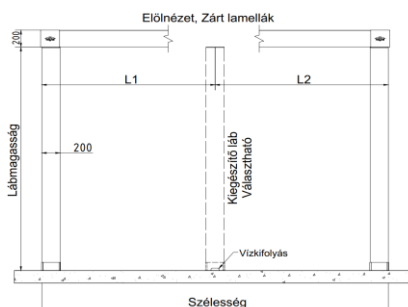

Lamella SPOT kiosztás:

Lamellák száma	7	8	9	10	11	12	13	14	15	16	17	18	19	20	21	22	23	24	25	26	27	28	29	30	31	32	33	34	35	36	37	38	39
Fényforrással szerelt lamellák száma	1	1	2	2	2	2	2	2	2	3	3	3	3	3	3	4	4	4	4	4	4	5	5	5	5	5	5	6	6	6	6	6	6
Fényforrások száma pergolánként	Szélesség < 320		2	2	4	4	4	4	4	6	6	6	6	6	6	8	8	8	8	8	8	10	10	10	10	10	10	12	12	12	12	12	12
	Szélesség > 320		3	3	6	6	6	6	6	9	9	9	9	9	9	12	12	12	12	12	12	15	15	15	15	15	15	18	18	18	18	18	18

Melegfényű SPOT fényforrás (LED)	96 €/db
Világításvezérlő csatlakozó kábelostorral (SPOT-hoz)	299 €/per.
Esőérzékelő (LED szalag és SPOT esetén kötelező)	156 €/db
RGB vagy Fehér LED szalag, 7,5 W/m + LED sín	54 €/m
Világításvezérlő csatlakozó kábelkorláccsal (LED szalaghoz)	430 €/per.
Okosotthon illesztő elektronika	167 €/db

- A LED szalag hossza az esőcsatorna teljes hosszával kalkulálandó.
- Az okosotthon illesztő elektronika gondoskodik az okosotthonnal való kapcsolatról a világításvezérlés vagy a lamellamozgatás tekintetében.
- Lamella SPOT és lábakra szerelhető SPOT lámpához 1 világításvezérlő elegendő.