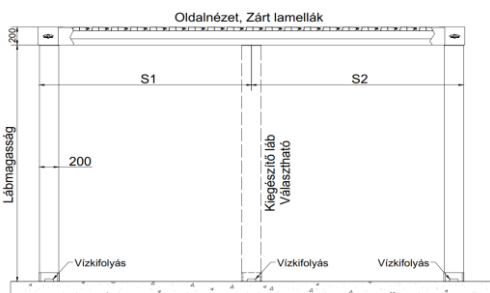

Lamella SPOT kiosztás:

Lamellák száma	7	8	9	10	11	12	13	14	15	16	17	18	19	20	21	22	23	24	25	26	27	28	29	30	31	32	33	34	35	36	37	38	39
Fényforrással szerelt lamellák száma	1	1	2	2	2	2	2	2	2	3	3	3	3	3	3	4	4	4	4	4	4	5	5	5	5	5	5	6	6	6	6	6	6
Fényforrások száma pergolánként	Szélesség < 320		2	2	4	4	4	4	4	6	6	6	6	6	6	8	8	8	8	8	8	10	10	10	10	10	10	12	12	12	12	12	12
	Szélesség > 320		3	3	6	6	6	6	6	9	9	9	9	9	9	12	12	12	12	12	12	15	15	15	15	15	15	18	18	18	18	18	18

Melegfényű SPOT fényforrás (LED)	96 €/db
Világításvezérlő csatlakozó kábelostorral (SPOT-hoz)	299 €/per.
Esőérzékelő (LED szalag és SPOT esetén kötelező)	156 €/db
RGB vagy Fehér LED szalag, 7,5 W/m + LED sín	54 €/m
Világításvezérlő csatlakozó kábelkorláccsal (LED szalaghoz)	430 €/per.
Okosotthon illesztő elektronika	167 €/db

- A LED szalag hossza az esőcsatorna teljes hosszával kalkulálandó.
- Az okosotthon illesztő elektronika gondoskodik az okosotthonnal való kapcsolatról a világításvezérlés vagy a lamellamozgatás tekintetében.
- Lamella SPOT és lábakra szerelhető SPOT lámpához 1 világításvezérlő elegendő.